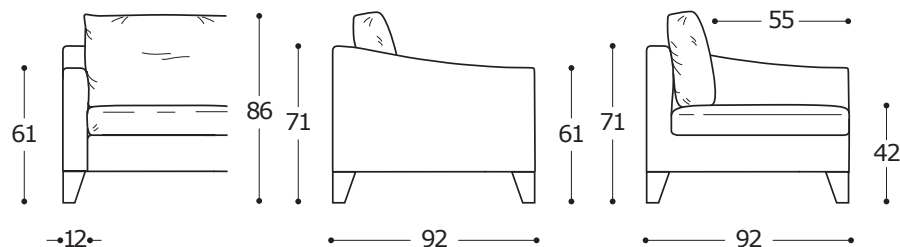

STANDARDVERSION / STANDARD VERSION:

1. Wenghefarbener Holzfuß, 15 cm hoch. 2. Sitzkissen in "POLIPIJMA SLIM". 3. Rückenkissen in "MOLLA PIJMA".
 1. Wenge-stained wooden feet h. cm. 15. 2. Seat cushions in "POLIPIJMA SLIM". 3. Back cushions in "MOLLA PIJMA".

ACHTUNG! Die Maßangaben aller Produkte sind unbedingt als circa-Maße anzusehen und können etwas variieren, da es sich um sagomatische Polstermöbel (-elemente) handelt.
 ATTENTION! The dimensions are purely indicative as they refer to upholstered and shaped elements.

STANDARDFUSS / STANDARD FOOT
 Wenghefarbener Holzfuß, 15 cm hoch.
 Wenge-stained wooden feet h. cm. 15.

EXTRAS / OPTIONAL EXTRA:

- A. Wenghefarbener Holzfuß in sagomatischer Form, 19 cm hoch.
 ACHTUNG: Bei Wahl dieses Fußes verändern sich die Gesamthöhen wie u.a. auch die Sitzhöhe um 4 cm!
 Shaped feet in wenge-stained wood h. cm. 19.
 ATTENTION: with the use of this feet you change the heights, including the seat, of 4 cm.
- B. Fertigung in zwei-/mehrfarbiger Ausführung / Two-tone cover.